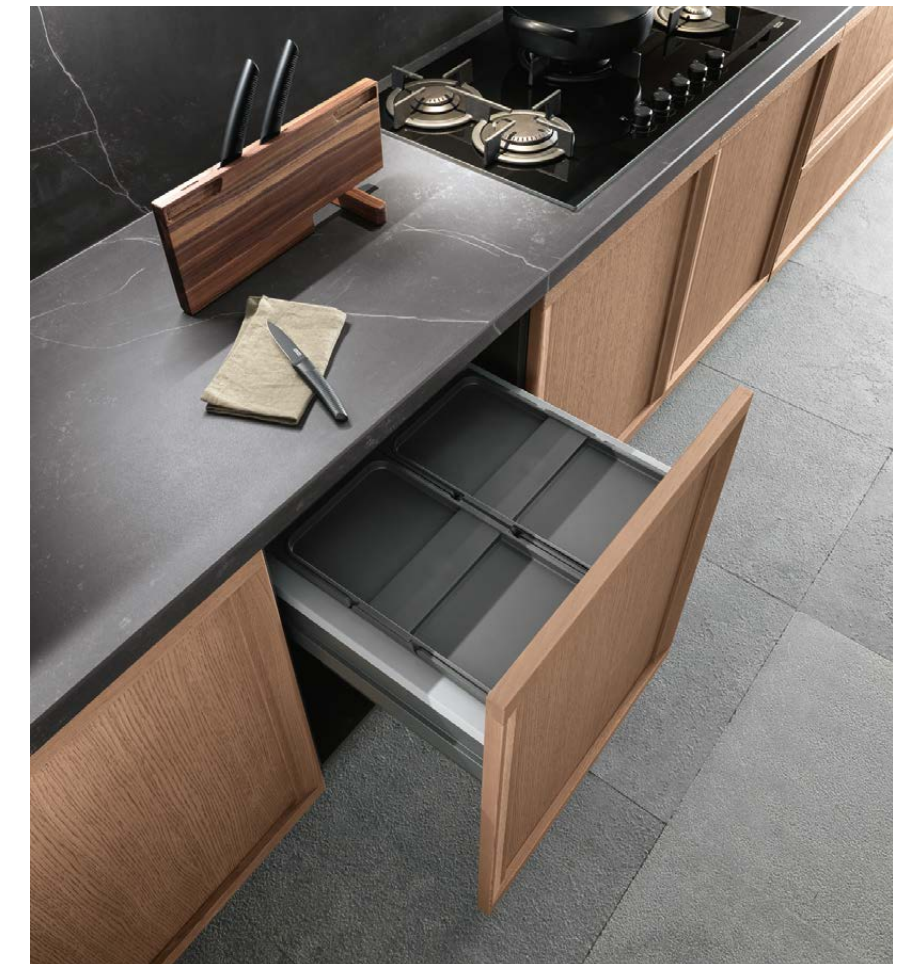

Base cabinets with framed doors in Barrique oak. Hood units with smooth doors in Lava lacquer. Worktop in Kelya Dekton. Wall unit with open compartment in Barrique oak and metal frame in Antracite. Shelves in Barrique oak and metal frame in Antracite.