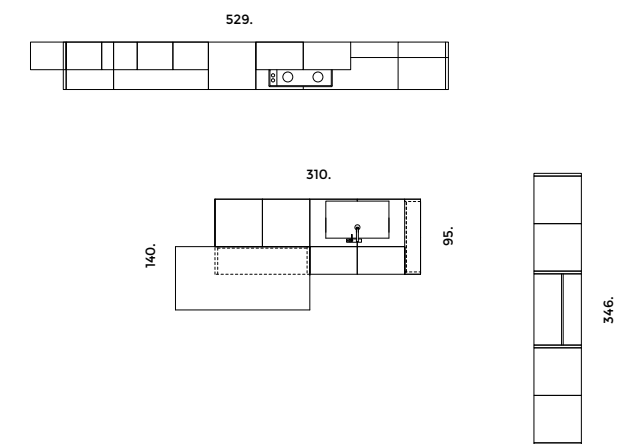

Basi, colonne: Frassino Grigio Pernice
Pensili a vetro: Frassino Grigio Pernice
Pensili cappa: laccati Grigio Piacenza
Top: Iris in finitura Pietra Grey
Isola centrale: laccata Grigio Piacenza
Zoccolo: impiallacciato Grigio Pernice (composizione),
laccato Grigio Piacenza opaco (Isola)
Base cabinets and tall units: Grigio Pernice ash
Class-door wall units: Grigio Pernice ash
Hood units: Grigio Piacenza lacquer
Worktop: Iris in Pietra Grey
Central island: Grigio Piacenza lacquer
Plinth: Grigio Pernice veneer (composition),
Matte Grigio Piacenza lacquer (island)