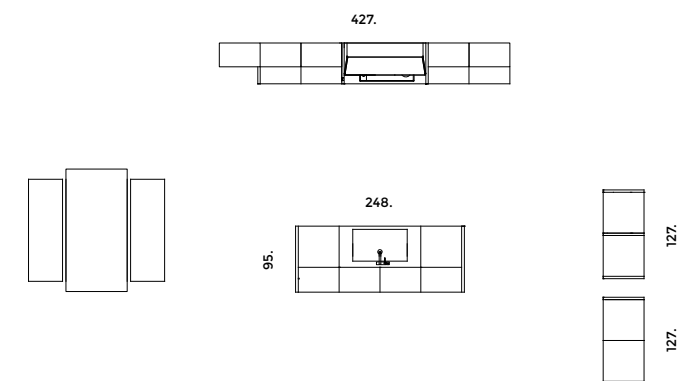

Basi, colonne: Frassino Bianco Alba
Pensili a vetro: Frassino Bianco Alba
Cappa in metallo: laccata Blu Navy opaco
Top e schienale: lamianto Calacatta
Isola centrale: Frassino Bianco Alba
Zoccolo: impiallacciato Frassino Bianco Alba
Base centrale a cassetti: laccato Pomice opaco
Base cabinets and tall units: Bianco Alba ash
Glass-door wall units: Bianco Alba ash
Metal hood: matte Blu Navy lacquer
Worktop and back: Calacatta laminate
Central island: Bianco Alba ash
Plinth: Bianco Alba ash veneer
Central base cabinet and
drawers: matte Pomice lacquer